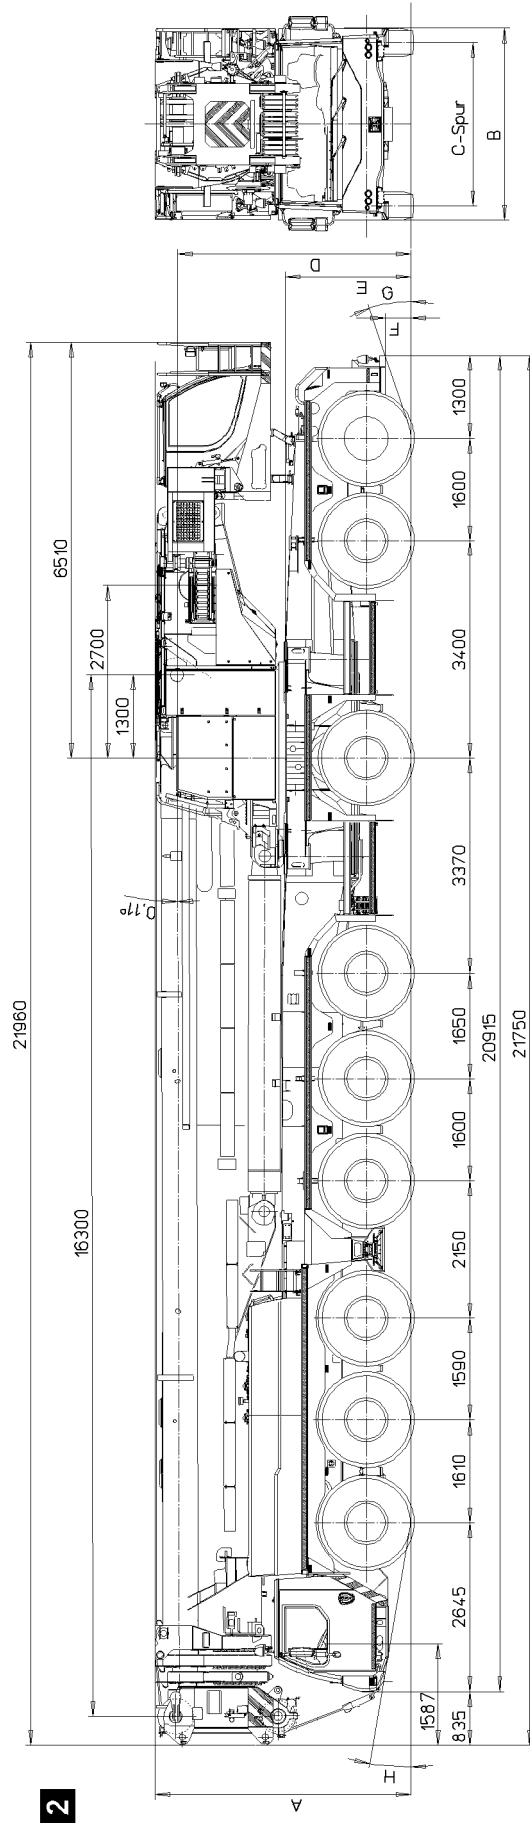

Reifen	385/95R25	445/95R25	525/80R25
A	3950	4000	4000
B	3000	3000	3100
C-Spur	2563	2551	2573
D	3608	3658	3658
E	1925	1975	1975
F	348	398	398
G	17°	19°	19°
H	8°	10°	10°

B116459

Reifen	385/95R25	445/95R25	525/80R25
A	3950	4000	4000
B	3000	3000	3100
C-Spur	2563	2551	2573
D	3608	3658	3658
E	1925	1975	1975
F	348	398	398
G	17°	19°	19°
H	8°	10°	10°

2

B116460

3

B116461

Reifen	385/95R25	445/95R25	525/80R25
A	3950	4000	4000
B	3000	3000	3100
C-Spur	2563	2551	2573
D	3608	3658	3658
E	1925	1975	1975
F	16.5°	18.5°	18.5°
G	8°	10°	10°

4

B116462