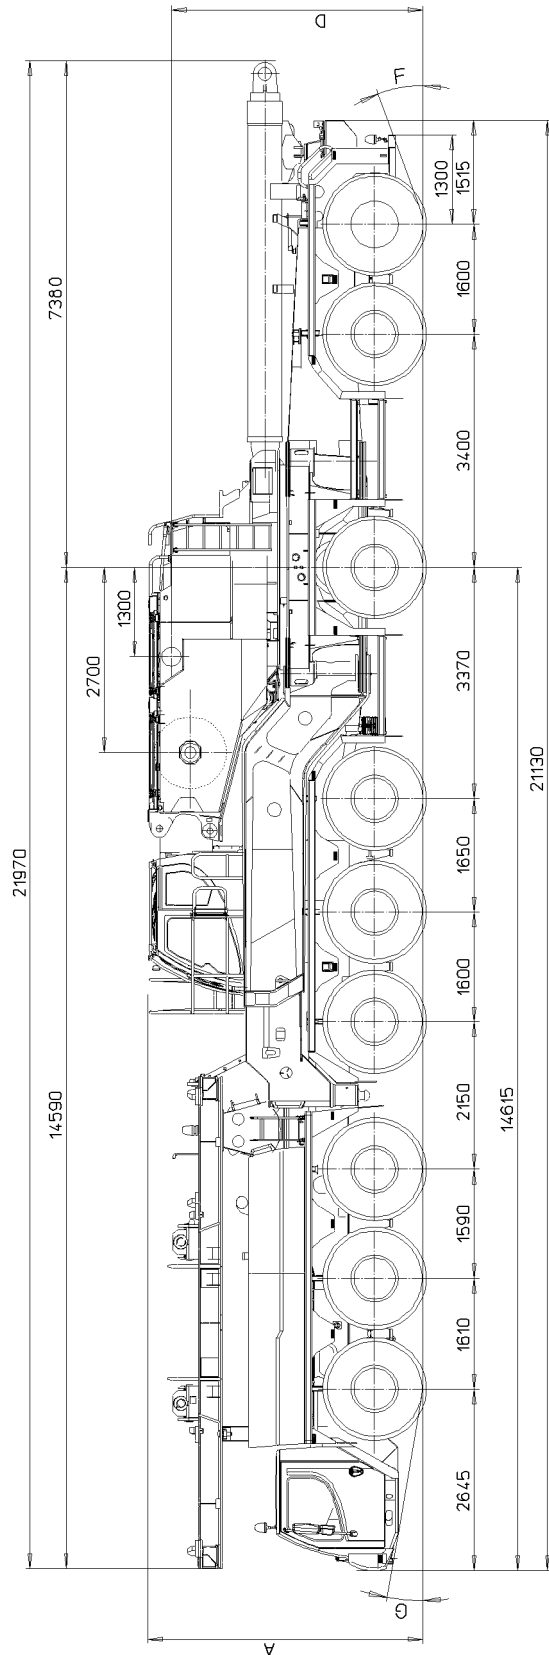

Reifen	385/95R25	445/95R25	525/80R25
A	3950	4000	4000
B	3000	3000	3100
C-Spur	2563	2551	2573
D	3608	3658	3658
E	1925	1975	1975
F	348	398	398
G	17°	19°	19°
H	8°	10°	10°

B116459

Reifen	385/95R25	445/95R25	525/80R25
A	3950	4000	4000
B	3000	3000	3100
C-Spur	2563	2551	2573
D	3608	3658	3658
E	1925	1975	1975
F	348	398	398
G	17°	19°	19°
H	8°	10°	10°

2

B116460

3

B116461

Reifen	385/95R25	445/95R25	525/80R25
A	3950	4000	4000
B	3000	3000	3100
C-Spur	2563	2551	2573
D	3608	3658	3658
E	1925	1975	1975
F	16.5°	18.5°	18.5°
G	8°	10°	10°

4

B116462