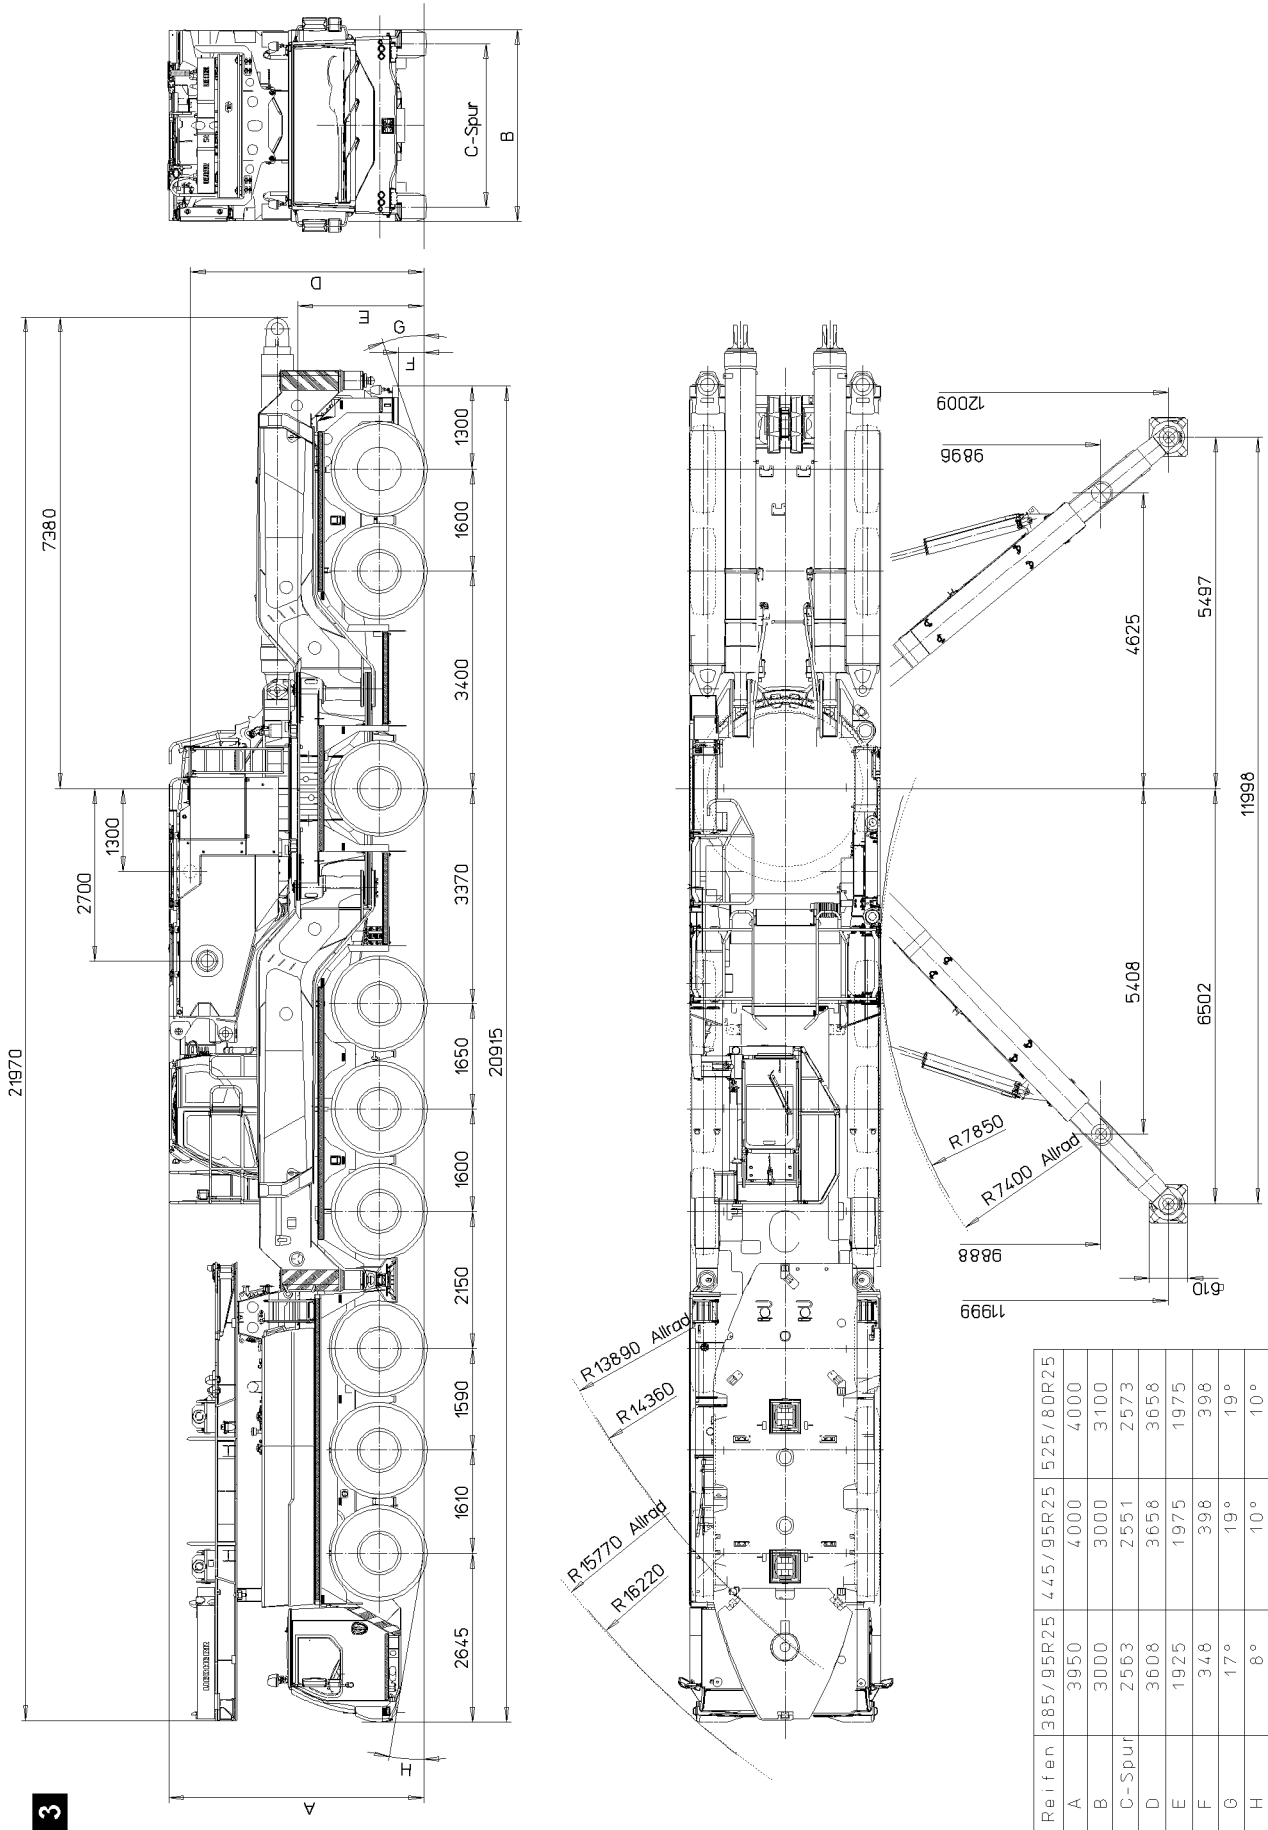

Reifen	385/95R25	445/95R25	525/80R25
A	3950	4000	4000
B	3000	3000	3100
C-Spur	2563	2551	2573
D	3608	3658	3658
E	1925	1975	1975
F	348	398	398
G	17°	19°	19°
H	8°	10°	10°

B116459

Reifen	385/95R25	445/95R25	525/80R25
A	3950	4000	4000
B	3000	3000	3100
C-Spur	2563	2551	2573
D	3608	3658	3658
E	1925	1975	1975
F	348	398	398
G	17°	19°	19°
H	8°	10°	10°

2

B116460

3

B116461

Reifen	385/95R25	445/95R25	525/80R25
A	3950	4000	4000
B	3000	3000	3100
C-Spur	2563	2551	2573
D	3608	3658	3658
E	1925	1975	1975
F	16.5°	18.5°	18.5°
G	8°	10°	10°

4

B116462