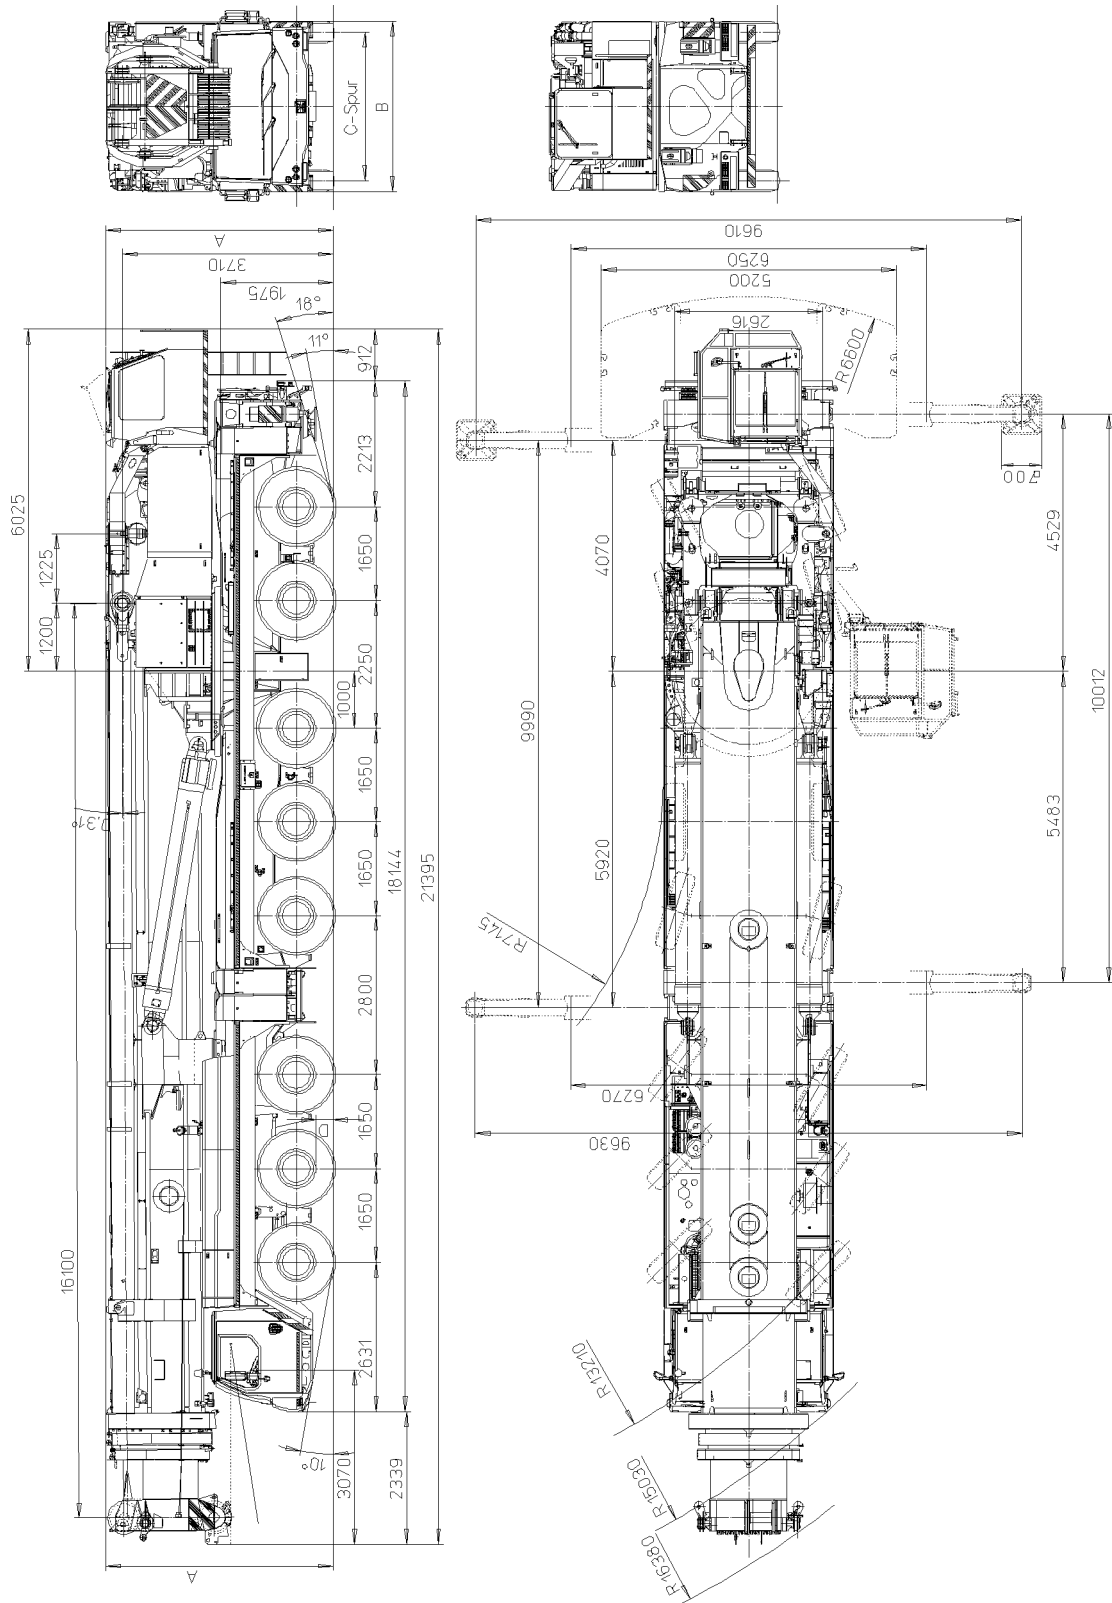

# 1 Dimensiones

Todas las dimensiones en milímetros (mm)

Fig.126458: Dimensiones de la grúa

LWE/LTM 1500-8-1-010/11832-08-10/es