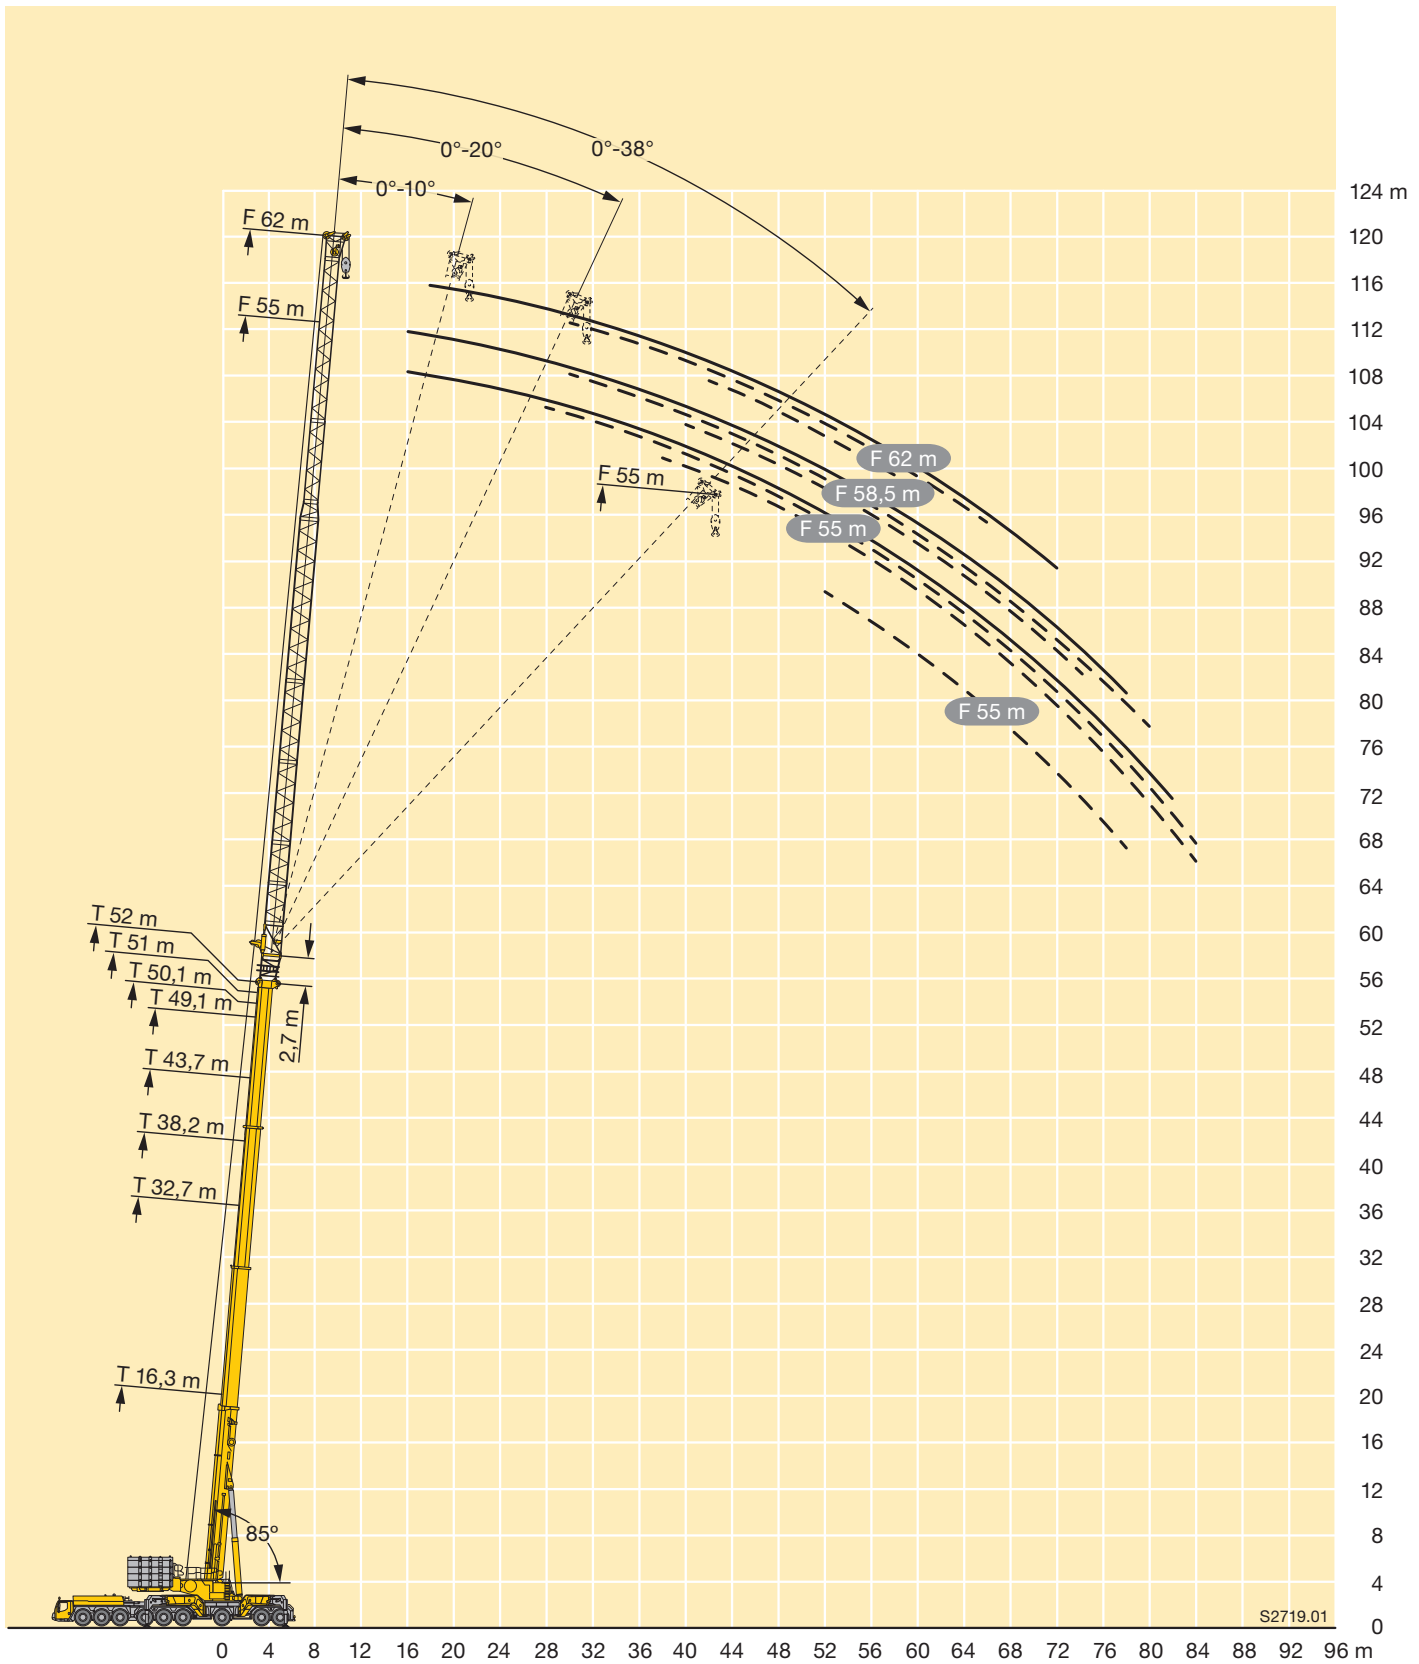

Hubhöhen Lifting heights

Hauteurs de levage · Altezze di sollevamento
Alturas de elevación · Высота подъема

T

B

Hubhöhen
Lifting heights

Hauteurs de levage · Altezze di sollevamento
Alturas de elevación · Высота подъема

S2499.01

C

Hubhöhen
Lifting heights

Hauteurs de levage · Altezze di sollevamento
Alturas de elevación · Высота подъема

TNZF

Hubhöhen
Lifting heights

Hauteurs de levage · Altezze di sollevamento
Alturas de elevación · Высота подъема

TYVENZF

S2616.02

Hubhöhen
Lifting heights

Hauteurs de levage · Altezze di sollevamento
Alturas de elevación · Высота подъема

TYV2ENZF

S2617.02

Hubhöhen
Lifting heights

Hauteurs de levage · Altezze di sollevamento
Alturas de elevación · Высота подъема

TN

Hubhöhen
Lifting heights

Hauteurs de levage · Altezze di sollevamento
Alturas de elevación · Высота подъема

TYVEN

J

Hubhöhen
Lifting heights

Hauteurs de levage · Altezze di sollevamento
Alturas de elevación · Высота подъема